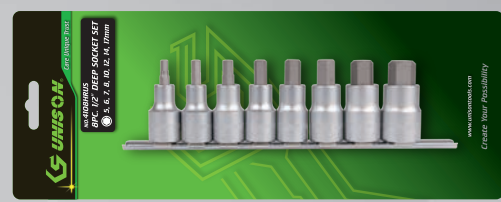

# 1/2" DR. Socket & Wrench set

**4108TRUS** **NEW** 0.59 / 1 / 14

8 PC.

Item No.	Contents
4023US	T25 T27 T30 T40 T45 T50 T55 T60
8741108	240 mm

**4108HRUS** **NEW** 0.78 / 1 / 14

8 PC.

Item No.	Contents
4025US	5 6 7 8 10 12 14 17 mm
8741108	240 mm

**4025MRUS** 3.31 / 1 / 4

25 PC.

Blow case size (mm) :  
380 x 245 x 56 (0.18 cuft)

Item No.	Contents
4330MRUS	10 11 12 13 14 15 16 17 18 19 22 24 mm
4230MUS	13 17 19 mm
4635US	16 mm
4221-10US	250 mm
1060US	10 11 12 13 14 mm
4791US	1/2" DR.
3824US	3/8"Fx1/2"M
4762-10GUS	260 mm

**4132MRUS** 4.88 / 1 / 4

32 PC.

Blow case size (mm) :  
390 x 255 x 84 (0.3 cuft)

Item No.	Contents
4335MRUS	8 9 10 11 12 13 14 15 16 17 18 19 20 21 22 23 24 27 30 32 34 mm
4330MRUS	10 12 14 17 19 mm
4311-16FUS	400 mm
4221-05US	125 250 mm
4221-10US	125 250 mm
4791US	1/2" DR.
3824US	3/8"Fx1/2"M
4762-10GUS	260 mm